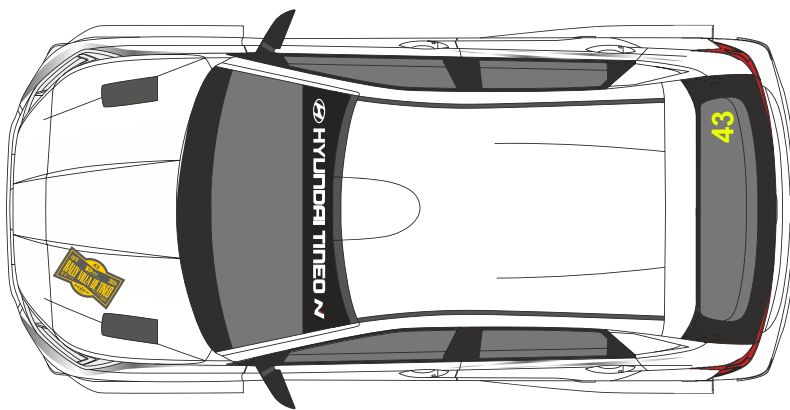

12-13.ABRIL.2024

Identificación del vehículo

En cualquier momento de la prueba la constatación de:

- La ausencia de uno de los números de competición entrañará una penalización.
- La ausencia simultánea de los números de competición del rally entrañará la descalificación.

Placa: 43x21 cm

43

Dorsal trasero: 15 cm de altura

Dorsales: 67x17 cm

Publicidad facultativa: 40x20 cm